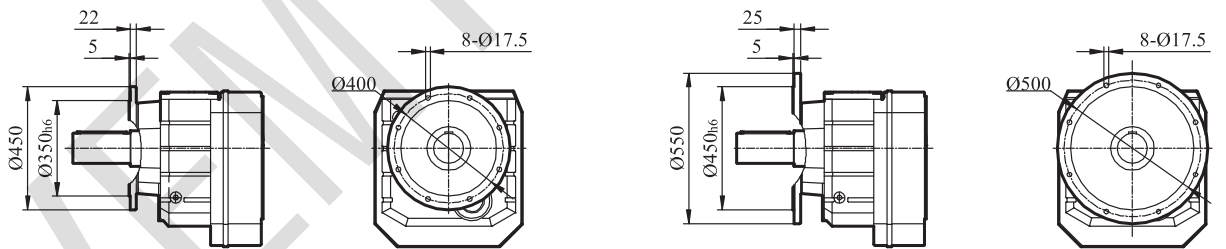

GR147

GRF147

Ø450

Ø550

YE2电机机座号 Motor Size	160M	160L	180M	180L	200L	225S	225M	250M	280S	280M		
L	567	602	635	666	642	669	691	770	828	879		
AC	315	315	350	350	395	450	450	480	530	530		
AD	255	255	280	280	305	335	335	370	410	410		