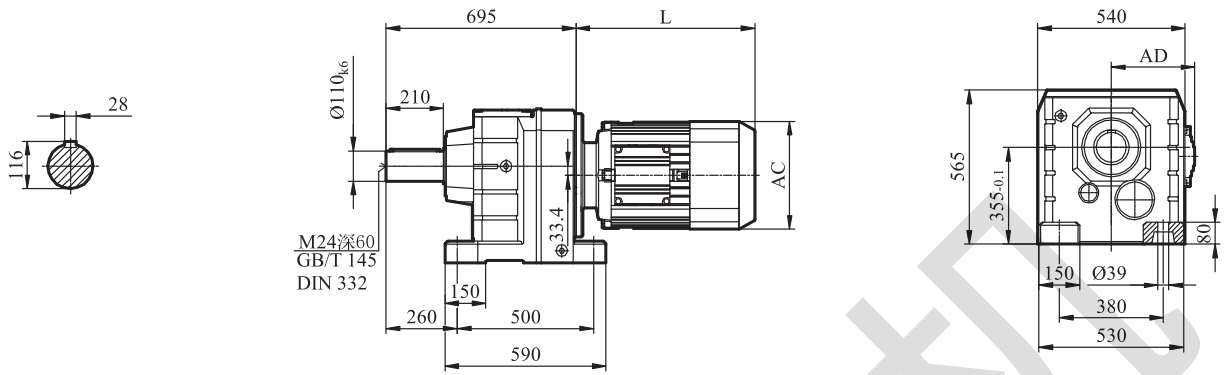

GR147

GRF147

Ø450

Ø550

YE2电机机座号 Motor Size	160M	160L	180M	180L	200L	225S	225M	250M	280S	280M		
L	567	602	635	666	642	669	691	770	828	879		
AC	315	315	350	350	395	450	450	480	530	530		
AD	255	255	280	280	305	335	335	370	410	410		