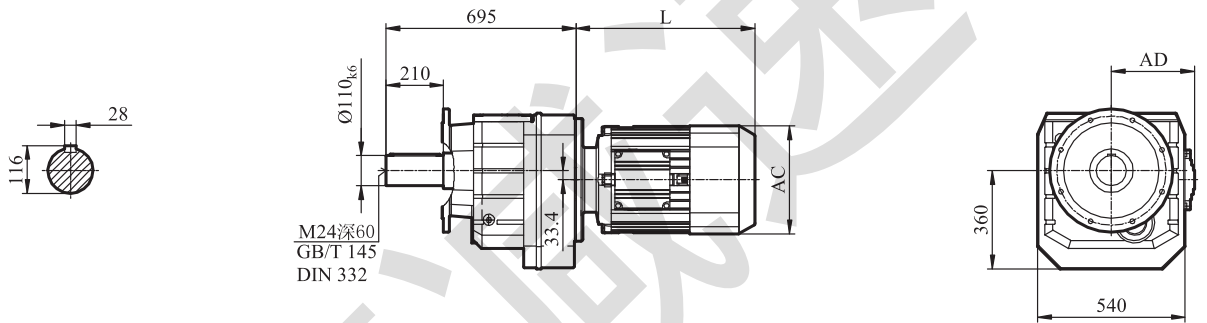

GR147

GRF147

Ø450

Ø550

YE2电机机座号 Motor Size	160M	160L	180M	180L	200L	225S	225M	250M	280S	280M		
L	567	602	635	666	642	669	691	770	828	879		
AC	315	315	350	350	395	450	450	480	530	530		
AD	255	255	280	280	305	335	335	370	410	410		