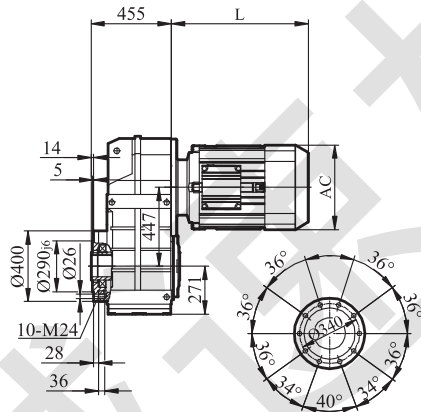

GF157

GFA157-T

GFA/GFH157

GFAZ/GFHZ157

GFF157

GFAF/GFHF157

GFA/GFAZ/GFAF157输出轴

GFH/GFHZ/GFHF157输出轴

YE2电机机座号 Motor Size	160M	160L	180M	180L	200L	225S	225M	250M	280S	280M	315S	315M	315L	
L	567	602	635	666	642	669	691	770	828	879	1100	1210	1210	
AC	315	315	350	350	395	450	450	480	530	530	645	645	645	
AD	255	255	280	280	305	335	335	370	410	410	530	530	530	