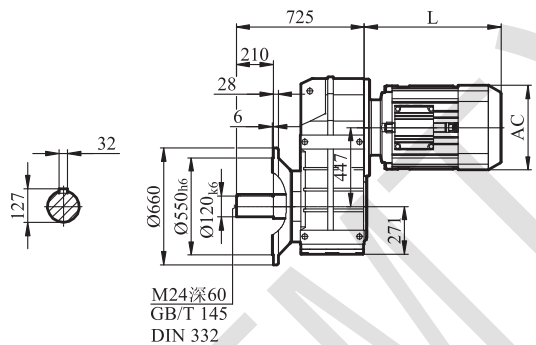

GF157

GFA157-T

GFA/GFH157

GFAZ/GFHZ157

GFF157

GFAF/GFHF157

GFA/GFAZ/GFAF157输出轴

GFH/GFHZ/GFHF157输出轴

YE2电机机座号 Motor Size	160M	160L	180M	180L	200L	225S	225M	250M	280S	280M	315S	315M	315L	
L	567	602	635	666	642	669	691	770	828	879	1100	1210	1210	
AC	315	315	350	350	395	450	450	480	530	530	645	645	645	
AD	255	255	280	280	305	335	335	370	410	410	530	530	530	