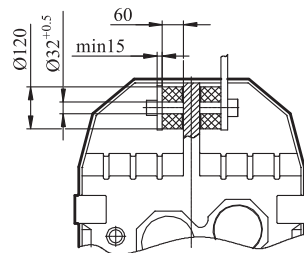

GF157

GFA157-T

GFA/GFH157

GFAZ/GFHZ157

GFF157

GFAF/GFHF157

GFA/GFAZ/GFAF157输出轴

GFH/GFHZ/GFHF157输出轴

YE2电机机座号 Motor Size	160M	160L	180M	180L	200L	225S	225M	250M	280S	280M	315S	315M	315L	
L	567	602	635	666	642	669	691	770	828	879	1100	1210	1210	
AC	315	315	350	350	395	450	450	480	530	530	645	645	645	
AD	255	255	280	280	305	335	335	370	410	410	530	530	530	