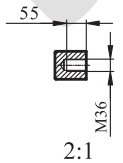

GF157

GFA157-T

GFA/GFH157

GFAZ/GFHZ157

GFF157

GFAF/GFHF157

GFA/GFAZ/GFAF157输出轴

GFH/GFHZ/GFHF157输出轴

YE2电机机座号 Motor Size	160M	160L	180M	180L	200L	225S	225M	250M	280S	280M	315S	315M	315L	
L	567	602	635	666	642	669	691	770	828	879	1100	1210	1210	
AC	315	315	350	350	395	450	450	480	530	530	645	645	645	
AD	255	255	280	280	305	335	335	370	410	410	530	530	530	