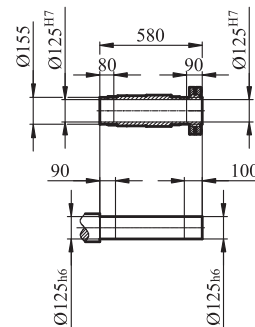

GF157

GFA157-T

GFA/GFH157

GFAZ/GFHZ157

GFF157

GFAF/GFHF157

GFA/GFAZ/GFAF157输出轴

GFH/GFHZ/GFHF157输出轴

YE2电机机座号 Motor Size	160M	160L	180M	180L	200L	225S	225M	250M	280S	280M	315S	315M	315L	
L	567	602	635	666	642	669	691	770	828	879	1100	1210	1210	
AC	315	315	350	350	395	450	450	480	530	530	645	645	645	
AD	255	255	280	280	305	335	335	370	410	410	530	530	530	