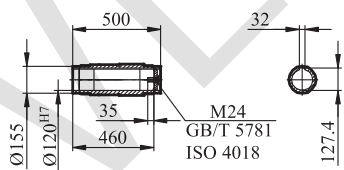

GFA/GFAZ/GFAF157输出轴