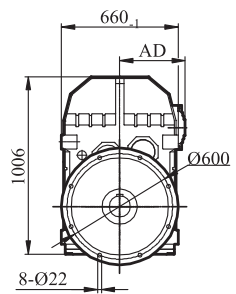

GF157

GFA157-T

GFA/GFH157

GFAZ/GFHZ157

GFF157

GFAF/GFHF157

GFA/GFAZ/GFAF157输出轴

GFH/GFHZ/GFHF157输出轴

YE2电机机座号 Motor Size	160M	160L	180M	180L	200L	225S	225M	250M	280S	280M	315S	315M	315L	
L	567	602	635	666	642	669	691	770	828	879	1100	1210	1210	
AC	315	315	350	350	395	450	450	480	530	530	645	645	645	
AD	255	255	280	280	305	335	335	370	410	410	530	530	530	