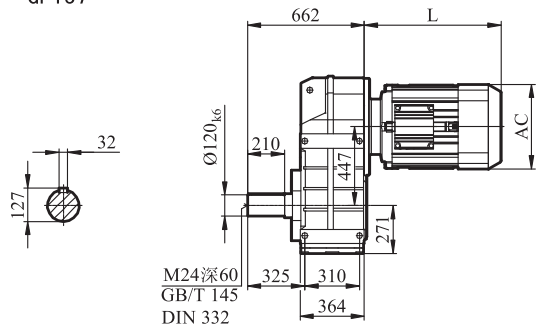

GF157

GFA157-T

GFA/GFH157

GFAZ/GFHZ157

GFF157

GFAF/GFHF157

GFA/GFAZ/GFAF157输出轴

GFH/GFHZ/GFHF157输出轴

YE2电机机座号 Motor Size	160M	160L	180M	180L	200L	225S	225M	250M	280S	280M	315S	315M	315L	
L	567	602	635	666	642	669	691	770	828	879	1100	1210	1210	
AC	315	315	350	350	395	450	450	480	530	530	645	645	645	
AD	255	255	280	280	305	335	335	370	410	410	530	530	530	