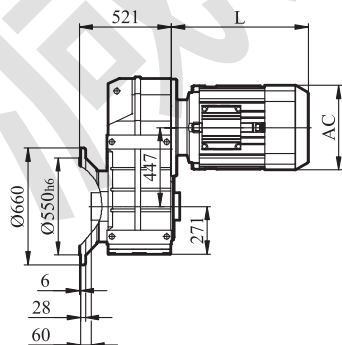

GF157

GFA157-T

GFA/GFH157

GFAZ/GFHZ157

GFF157

GFAF/GFHF157

GFA/GFAZ/GFAF157输出轴

GFH/GFHZ/GFHF157输出轴

YE2电机机座号 Motor Size	160M	160L	180M	180L	200L	225S	225M	250M	280S	280M	315S	315M	315L	
L	567	602	635	666	642	669	691	770	828	879	1100	1210	1210	
AC	315	315	350	350	395	450	450	480	530	530	645	645	645	
AD	255	255	280	280	305	335	335	370	410	410	530	530	530	