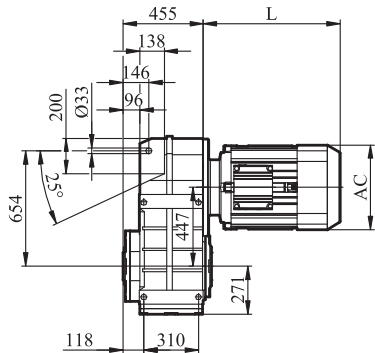

GF157

GFA157-T

GFA/GFH157

GFAZ/GFHZ157

GFF157

GFAF/GFHF157

GFA/GFAZ/GFAF157输出轴

GFH/GFHZ/GFHF157输出轴

YE2电机机座号 Motor Size	160M	160L	180M	180L	200L	225S	225M	250M	280S	280M	315S	315M	315L	
L	567	602	635	666	642	669	691	770	828	879	1100	1210	1210	
AC	315	315	350	350	395	450	450	480	530	530	645	645	645	
AD	255	255	280	280	305	335	335	370	410	410	530	530	530	