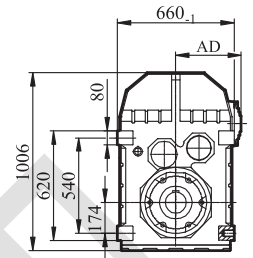

GF157

GFA157-T

GFA/GFH157

GFAZ/GFHZ157

GFF157

GFAF/GFHF157

GFA/GFAZ/GFAF157输出轴

GFH/GFHZ/GFHF157输出轴

YE2电机机座号 Motor Size	160M	160L	180M	180L	200L	225S	225M	250M	280S	280M	315S	315M	315L	
L	567	602	635	666	642	669	691	770	828	879	1100	1210	1210	
AC	315	315	350	350	395	450	450	480	530	530	645	645	645	
AD	255	255	280	280	305	335	335	370	410	410	530	530	530	